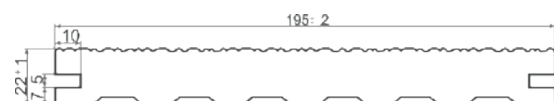

DW DECK WIDE

Εναλλακτική κομψή πρόταση με φαρδύτερα προφίλ δαπέδων.
An alternative elegant solution, with more robust decking profiles.

DO DECK OVERLAP

Έξυπνος σχεδιασμός επικάλυψης, ο οποίος εξαφανίζει τους αρμούς.
A smart overlapping design for eliminating the gaps in-between.