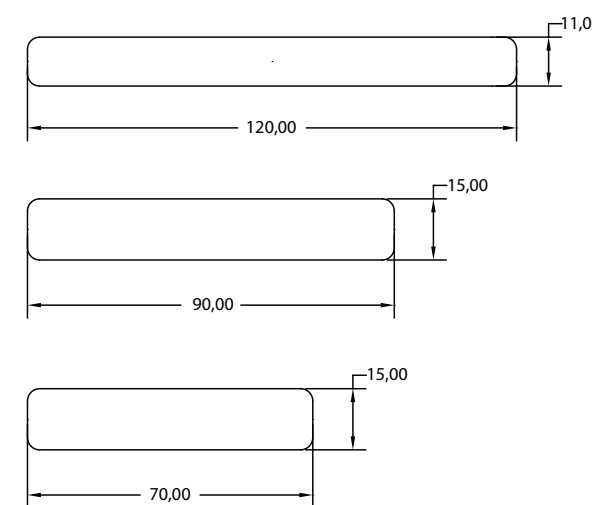

Προφίλ περίφραξης σε διάφορες διαστάσεις με επιφάνειες και στις δύο πλευρές

Fencing boards at various dimensions and surface patterns at both sides

Δυνατότητα περίφραξης της επιλογής σας, είτε μέσω μίας απλής κατασκευής στήριξης είτε μέσω των προηγμένων σειρών περίφραξης της ALUMIL, ώστε να περιφράξετε τον χώρο σας με έναν ομοιόμορφα καλαίσθητο τρόπο.

Διατίθενται διάφορες επιφάνειες και χρώματα, στις εκδοχές Amazon, Vintage και Flat Plus.

Combine the fencing board of your choice either with a simple support construction or with one of ALUMIL Fencing series and surround your space in a homogeneous and highly aesthetic manner.

Available in most surface patterns and colors of the versions Amazon, Vintage and Flat Plus.