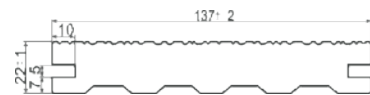

DS Deck Standard

DW Deck Wide

DO Deck Overlap

	LINEAR 10	VINTAGE 20	AMAZON 40	AMAZON PLUS 50	FLAT PLUS 70
WHITE 10	 DS, DW	 DS, DW, DO	 DS, DW, DO	 DS	 DS, DW, DO
CEDAR 20	 DS, DW	 DS, DW, DO	 DS, DW, DO	 DS	 DS, DW, DO
TEAK 30	 DS, DW	 DS, DW, DO	 DS, DW, DO	 DS	 DS, DW, DO
MERBAU 40	 DS, DW	 DS, DW, DO	 DS, DW, DO	 DS	 DS, DW, DO
PALISANDER 70	 DS, DW	 DS, DW, DO	 DS, DW, DO	 DS	 DS, DW, DO
GREY 50	 DS, DW	 DS, DW, DO	 DS, DW, DO	 DS	 DS, DW, DO
INOX 60	 DS, DW	 DS, DW, DO	 DS, DW, DO	 DS	 DS, DW, DO
EBEN 80	 DS, DW	 DS, DW, DO	 DS, DW, DO	 DS, DW, DO	 DS, DW, DO
WENGE 90	 DS, DW	 DS, DW, DO	 DS, DW, DO	 DS, DW, DO	 DS, DW, DO

Χρωματολόγιο Color Index

Decking code example
DO-2070
OVERLAP VINTAGE PALISANDER