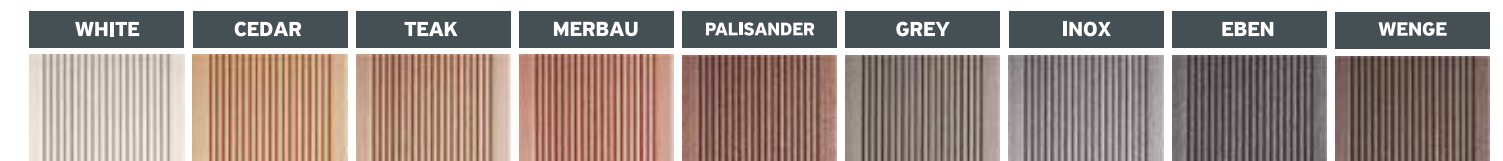

ΔΙΑΘΕΣΙΜΑ ΠΡΟΦΙΛΑ AVAILABLE PROFILES

- / STANDARD
- / WIDE