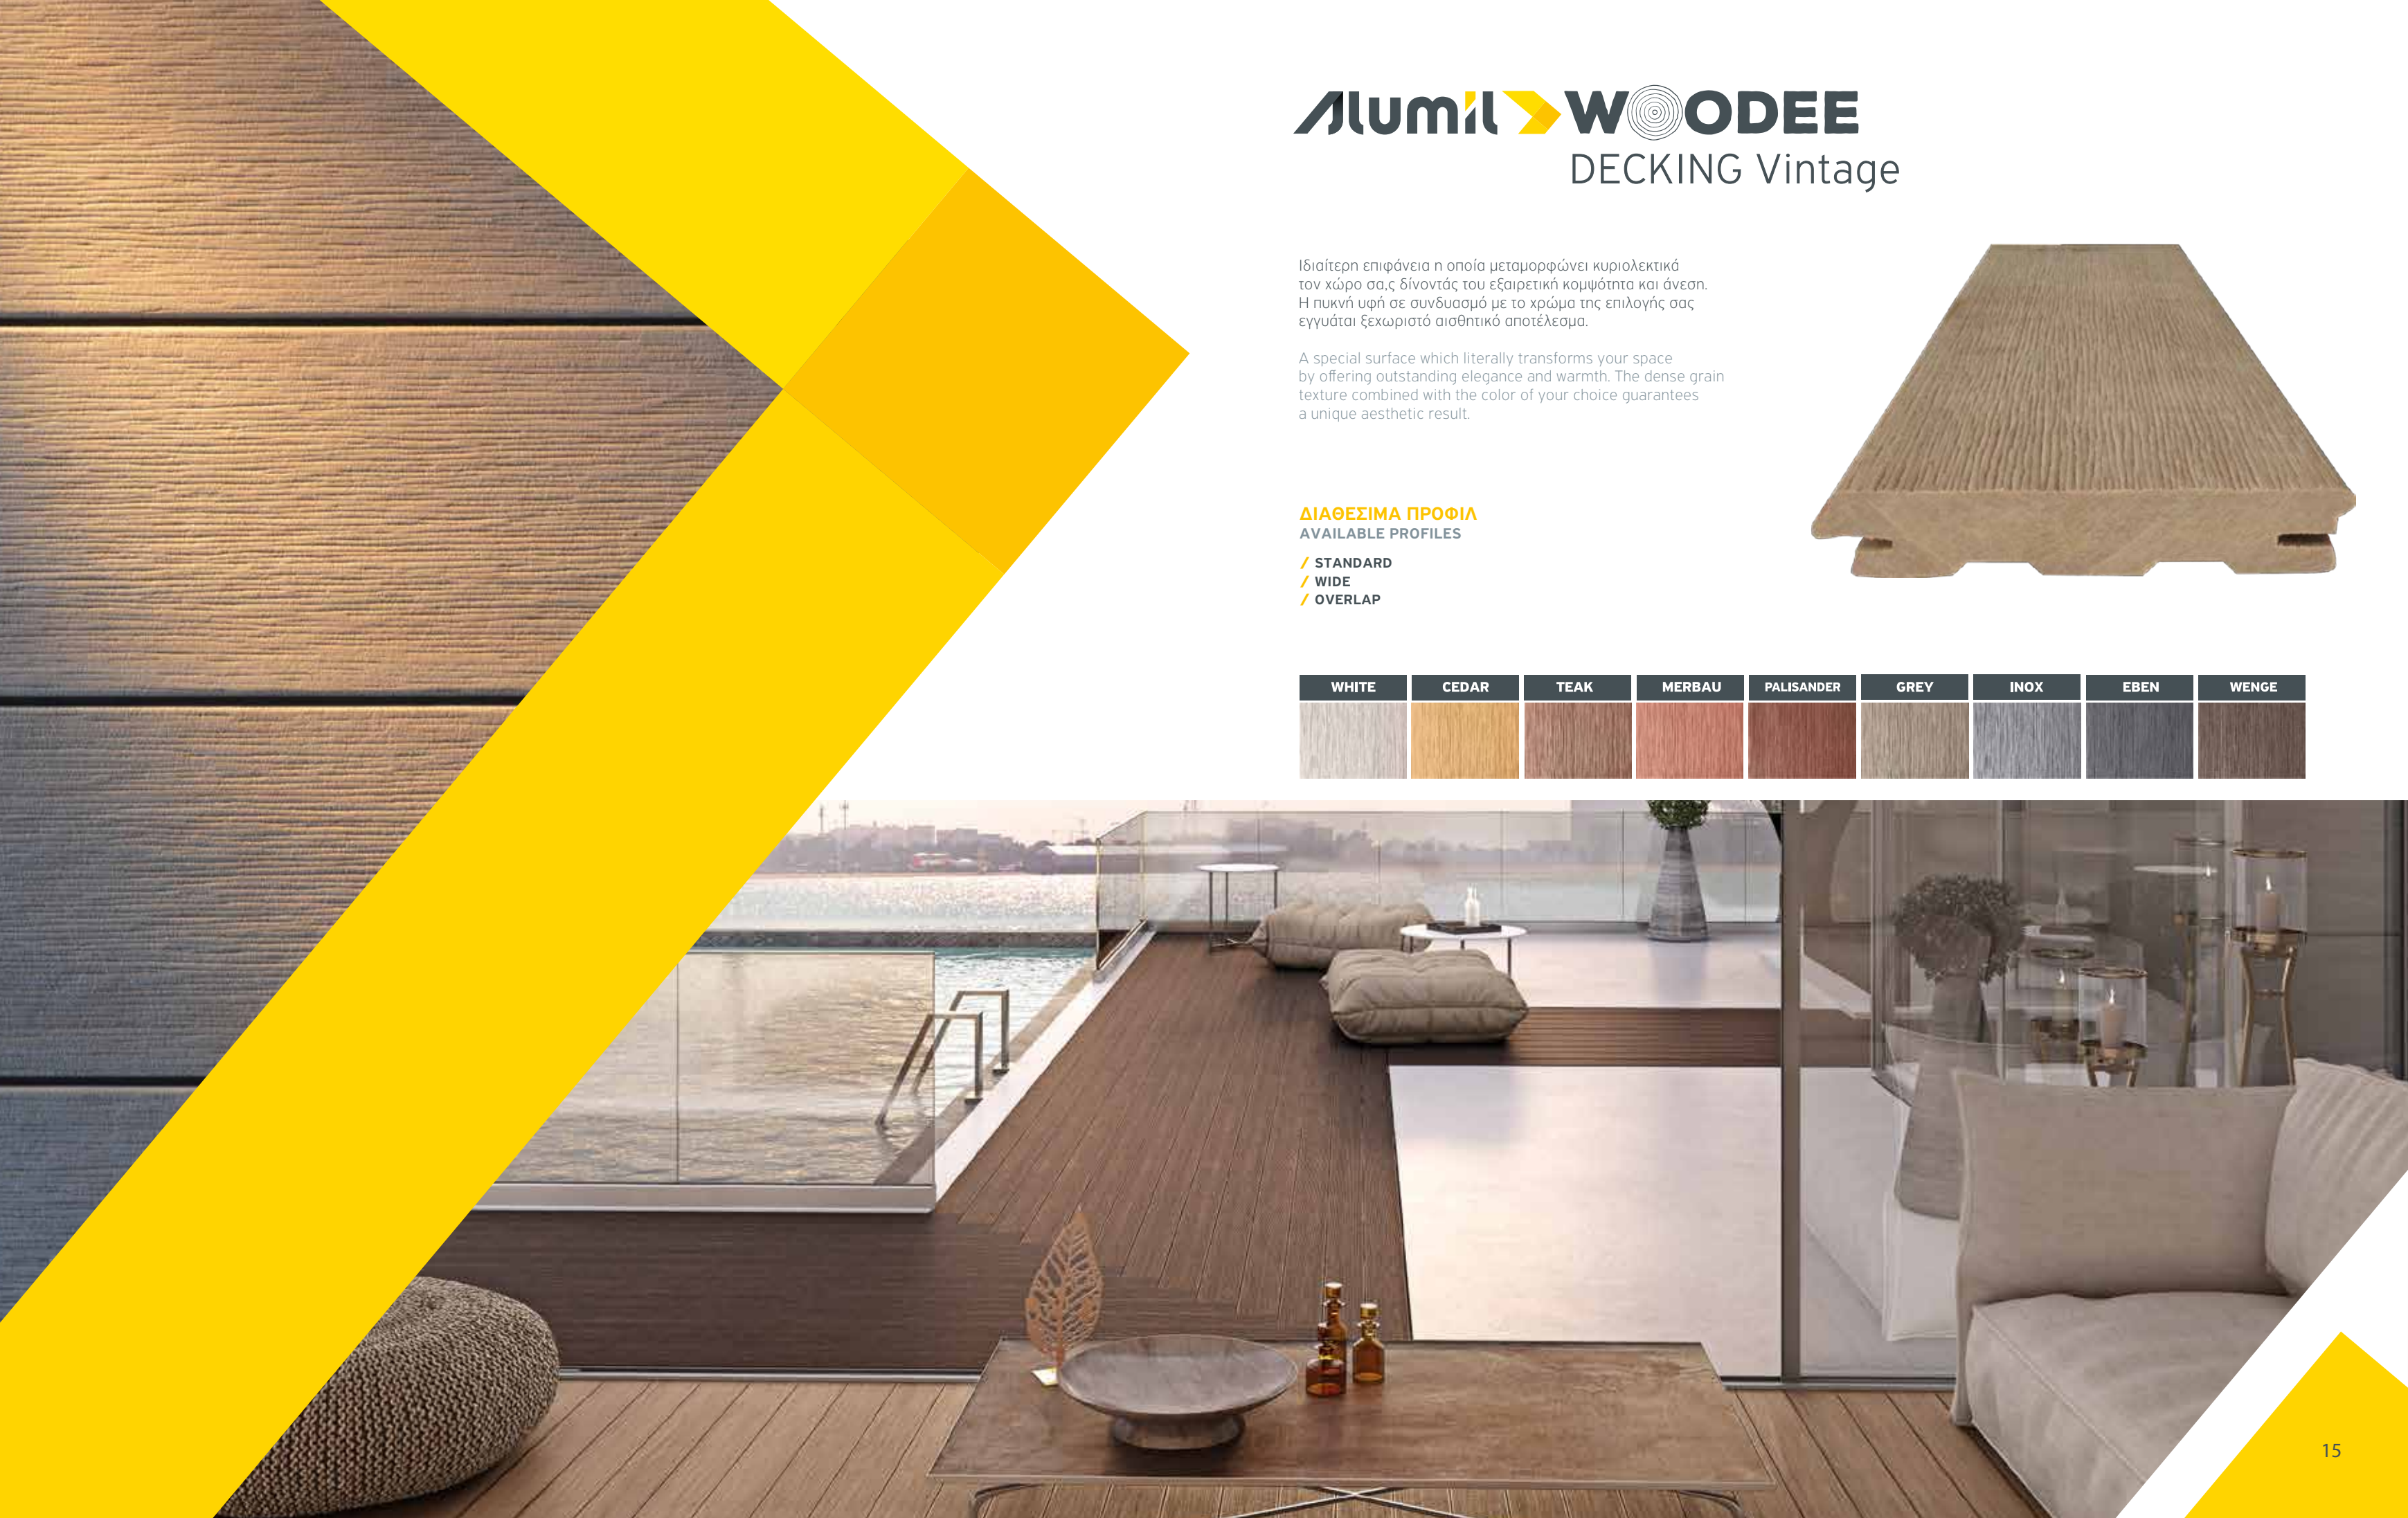

This classic deck pattern of the "Linear" version with clean linear grooving, offers ideal solutions for swimming pools, spa baths and seaside constructions. The anti-slip surface provides additional safety in case of wet boards.

ΔΙΑΘΕΣΙΜΑ ΠΡΟΦΙΛΑ AVAILABLE PROFILES

- / STANDARD
- / WIDE

Alumil > WOODEE

DECKING Vintage

Ιδιαίτερη επιφάνεια η οποία μεταμορφώνει κυριολεκτικά τον χώρο σας, δίνοντάς του εξαιρετική κομψότητα και άνεση. Η πυκνή υφή σε συνδυασμό με το χρώμα της επιλογής σας εγγυάται ξεχωριστό αισθητικό αποτέλεσμα.

ΔΙΑΘΕΣΙΜΑ ΠΡΟΦΙΛΑ AVAILABLE PROFILES

- / STANDARD
- / WIDE
- / OVERLAP

Η επιφάνεια "Amazon" χαρακτηρίζεται από καλαίσθητη ανάγλυφη υφή, ειδικά σχεδιασμένη για να ικανοποιεί κάθε γούστο και αισθητική. Στην περίπτωση επίσης που συνδυαστεί με την σκίαση "Amazon Plus", το συνολικό αποτέλεσμα αφήνει ξεχωριστή αίσθηση τροπικής ξυλείας.