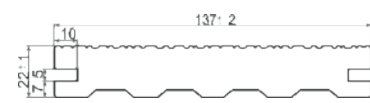

Προφίλ με συμπαγή διατομή για δάπεδα υψηλής αντοχής

A variety of solid profiles for sturdy and long lasting decks

DS DECK STANDARD

Η κλασική επιλογή για συνθετικά δάπεδα εξωτερικών χώρων.
The classic choice for exterior decking boards.