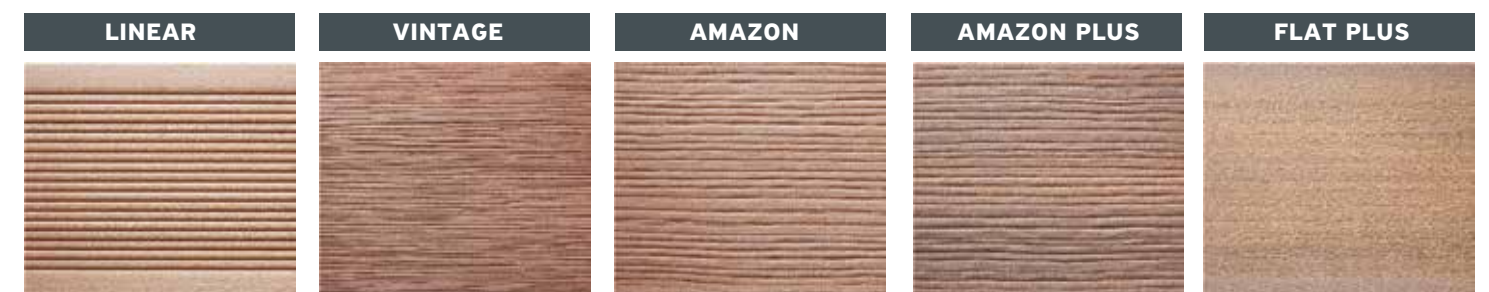

Ευρύτατη γκάμα λύσεων σε διάφορες υφές και αποχρώσεις για να προσφέρεται πραγματική αίσθηση ξύλινου δαπέδου.

A vast variety of decking profiles in various textures and colors which provide an absolute real sense of wooden floor.