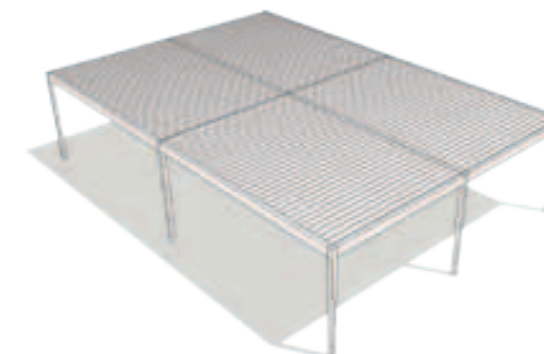

Η κεντρική κολόνα μπορεί να μείνει στεγανή και τα όμβρια ύδατα να οδηγηθούν στις περιμετρικές μόνο κολόνες.

Central mullion can be sealed and rainwater can be driven to the perimetrical posts.

Σύστημα στεγανοποίησης και απορροής υδάτων