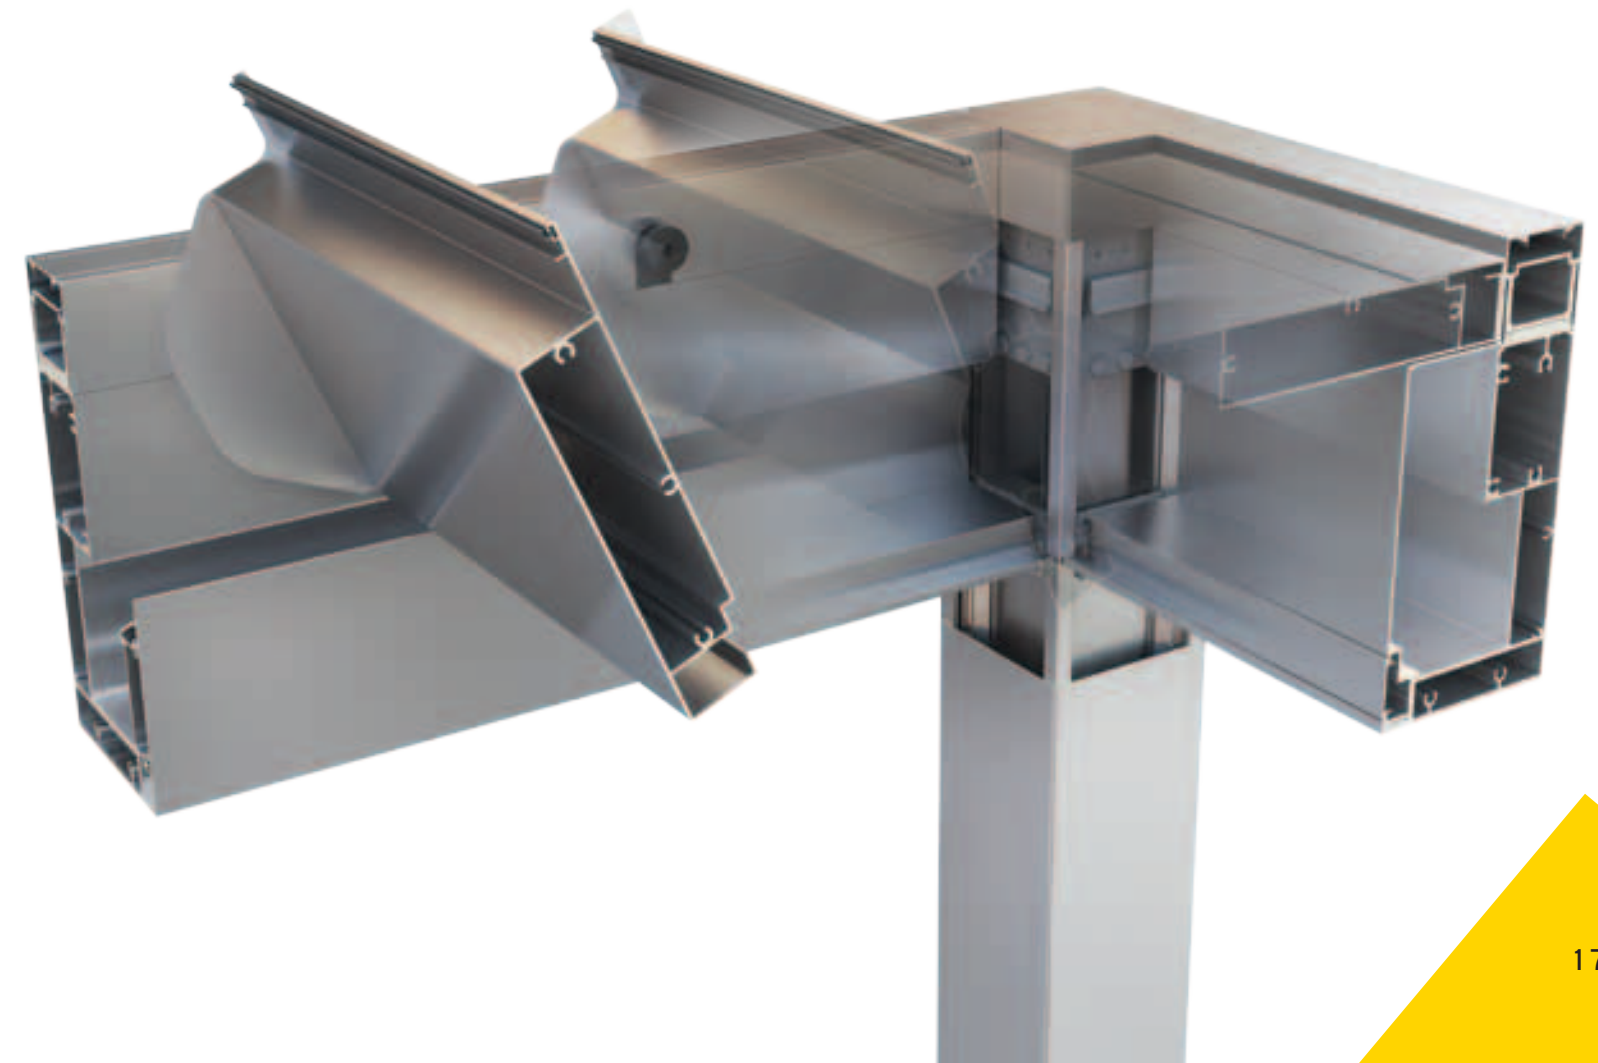

Special water sealing and drainage system

Everything has been designed in detail to prevent potential problems due to rainwater.

- / Efficient sealing is applied along the entire water path (from louvers to ground).
- / Wide gutters and other profile sections to prevent any water overflow, even in very heavy rain falls.
- / Minimum silicone use which guarantees long-lasting performance.

Ευκολία και ταχύτητα τοποθέτησης

Ο ιδιαίτερος σχεδιασμός, με αρθρωτά προφίλ και ειδικούς συνδέσμους, εγγυάται απίστευτα γρήγορη εγκατάσταση.

Μια κατασκευή μπορεί να πραγματοποιηθεί σε σύντομο χρονικό διάστημα, εξοικονομώντας χρόνο και κόστος, χωρίς κάποιο συμβιβασμό στη συνολική απόδοση.

Easy and fast installation

The sophisticated design with modular profiles and hook-type accessories guarantees uniquely easy and fast installation.

The whole structure can be implemented in less time, saving time and costs, without compromises on performance.