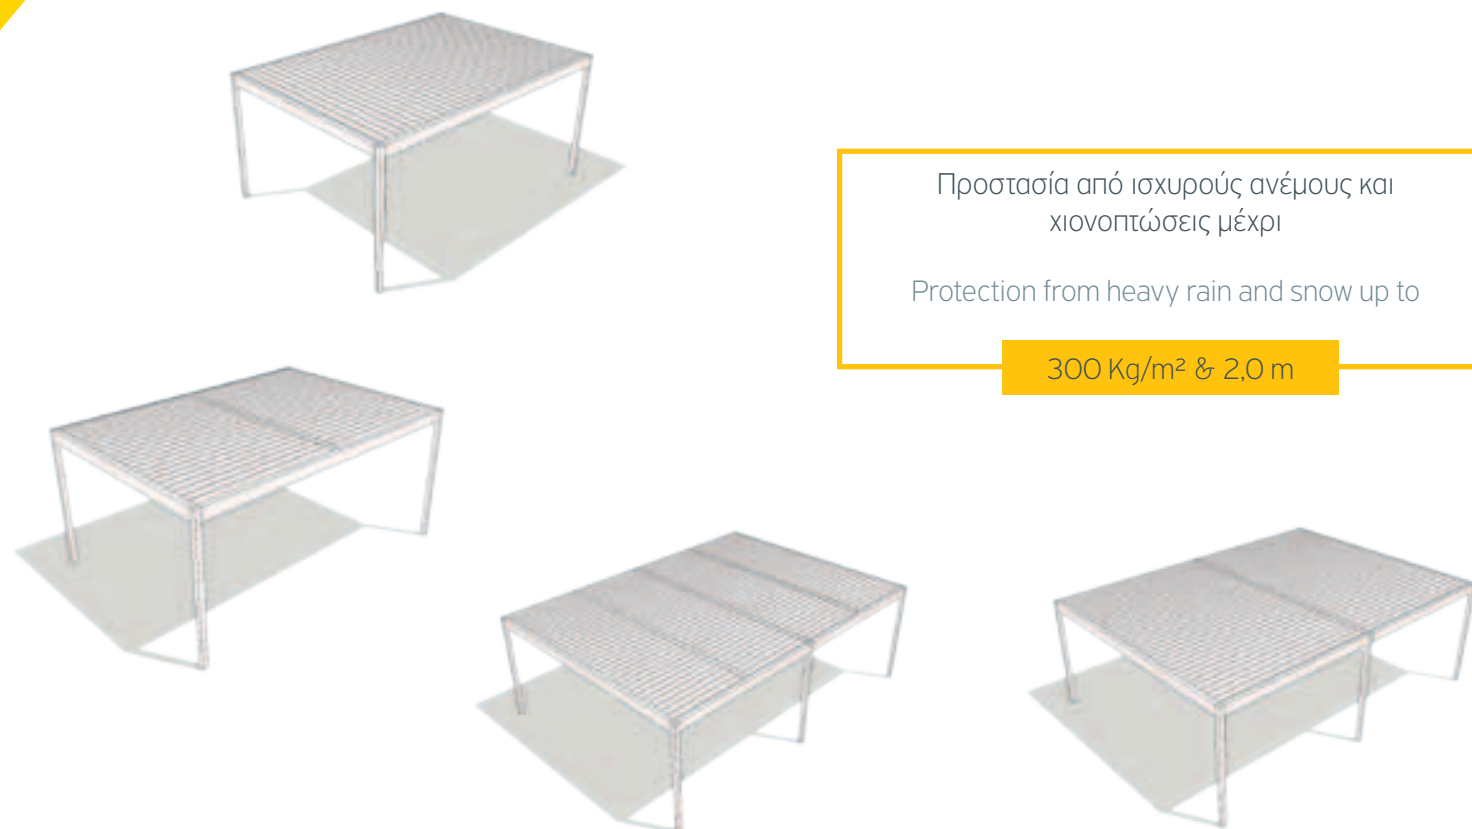

Στιβαρότητα και πολύ μεγάλες διαστάσεις

Τα συστήματα πέργκολας χαρακτηρίζονται από εξαιρετική αντοχή και καλύπτουν εντυπωσιακά μεγάλες επιφάνειες, έως και 50 m² με μόνο τέσσερις (4) κολόνες.

Ταυτόχρονα, αντέχουν σε πολύ ισχυρούς ανέμους και υψηλές χιονοπτώσεις, μέχρι 300Kg/m² ή 2.0 m ύψος.

PG120P Mykonos	έως 6,2 x 4,5 m
PG160P Santorini	έως 7,5 x 7,5 m

Sturdiness and very large dimensions

Our pergola series are characterized by extreme sturdiness and can cover large surfaces, up to 50 m² surface, with only four (4) posts.

At the same time, they can resist high wind loads as well as heavy quantities of snow, up to 300 Kg/m² or 2.0 m height.

PG120P Mykonos	up to 6,2 x 4,5 m
PG160P Santorini	up to 7,5 x 7,5 m

Προστασία από ισχυρούς ανέμους και χιονοπτώσεις μέχρι

Protection from heavy rain and snow up to

300 Kg/m² & 2.0 m