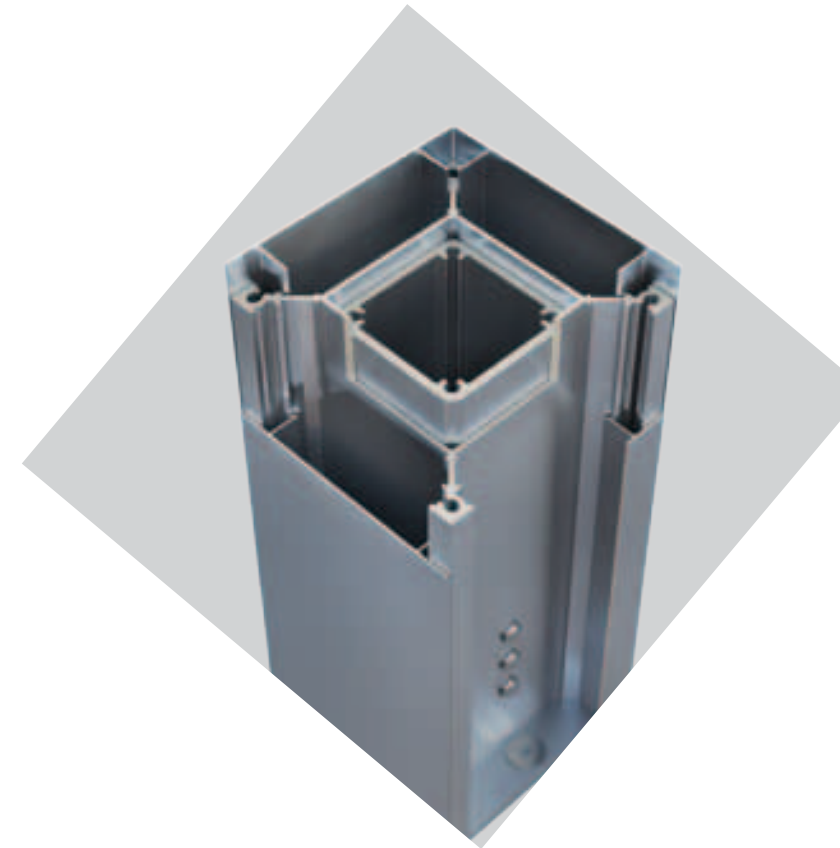

Ευκολία και ταχύτητα τοποθέτησης

Ο ιδιαίτερος σχεδιασμός, με αρθρωτά προφίλ και ειδικούς συνδέσμους, εγγυάται απίστευτα γρήγορη εγκατάσταση.

Μια κατασκευή μπορεί να πραγματοποιηθεί σε σύντομο χρονικό διάστημα, εξοικονομώντας χρόνο και κόστος, χωρίς κάποιο συμβιβασμό στη συνολική απόδοση.

Easy and fast installation

The sophisticated design with modular profiles and hook-type accessories guarantees uniquely easy and fast installation.

The whole structure can be implemented in less time, saving time and costs, without compromises on performance.