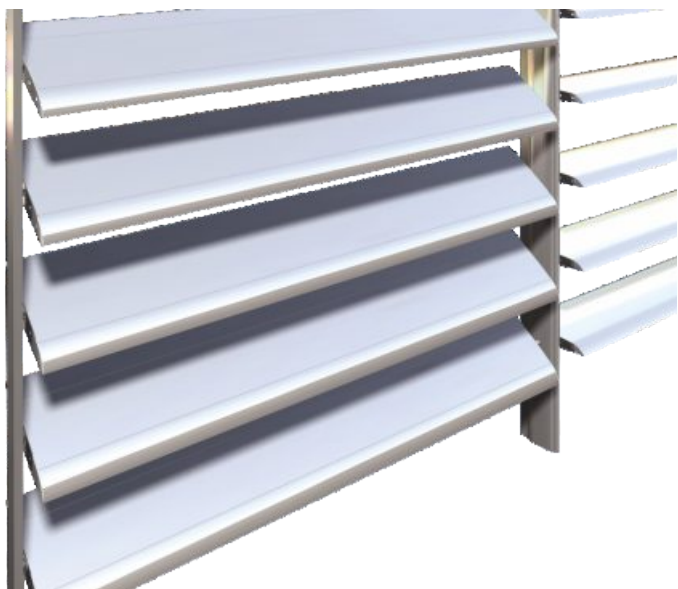

Alumil

SMARTIA M5600

PARASOLAR – SISTEM DE UMBRIRE

SMARTIA M5600 este un sistem arhitectural ce foloseste lamele din aluminiu, cu un design eliptic, pentru umbrire controlata a cladirilor si pentru lumina naturala. M5600 include un sistem rezistent de fixare si o gama variata de lamele, pentru a acoperi toate nevoile de constructie.

- Gama variata de solutii cu lamele de la 100mm pana la 800mm, simple sau compuse, plate si goale la interior, fixe si ajustabile
- lamele individuale de pana la 300mm
- Imbunatateste aspectul si eficienta energetica
- Instalare rapida si facila a ramelor de sustinere

CARACTERISTICI TEHNICE

Tipul lamelei	eliptice, profil gol sau plin, fix sau rotativ
Pozitionarea lamelei	incastrat sau atasat pe montant, vertical sau orizontal
Pozitionarea lamelei	100-300mm
Latimea lamelei (compozit)	320-800mm