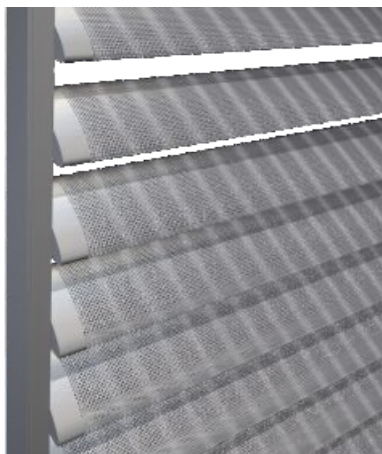

Alumil

SMARTIA M5600

PARASOLAR – SISTEM DE UMBRIRE

SMARTIA M5600 este un sistem arhitectural ce foloseste lamele din aluminiu, cu un design eliptic, pentru umbrire controlata a cladirilor si pentru lumina naturala. M5600 include un sistem rezistent de fixare si o gama variata de lamele, pentru a acoperi toate nevoile de constructie.

- Gama variata de solutii cu lamele de la 100mm pana la 800mm, simple sau compuse, plate si goale la interior, fixe si ajustabile
- lamele individuale de pana la 300mm
- Imbunatateste aspectul si eficienta energetica
- Instalare rapida si facila a ramelor de sustinere

CARACTERISTICI TEHNICE

Tipul lamelei	eliptice, profil gol sau plin, fix sau rotativ
Pozitionarea lamelei	incastrat sau atasat pe montant, vertical sau orizontal
Pozitionarea lamelei	100-300mm
Latimea lamelei (compozit)	320-800mm